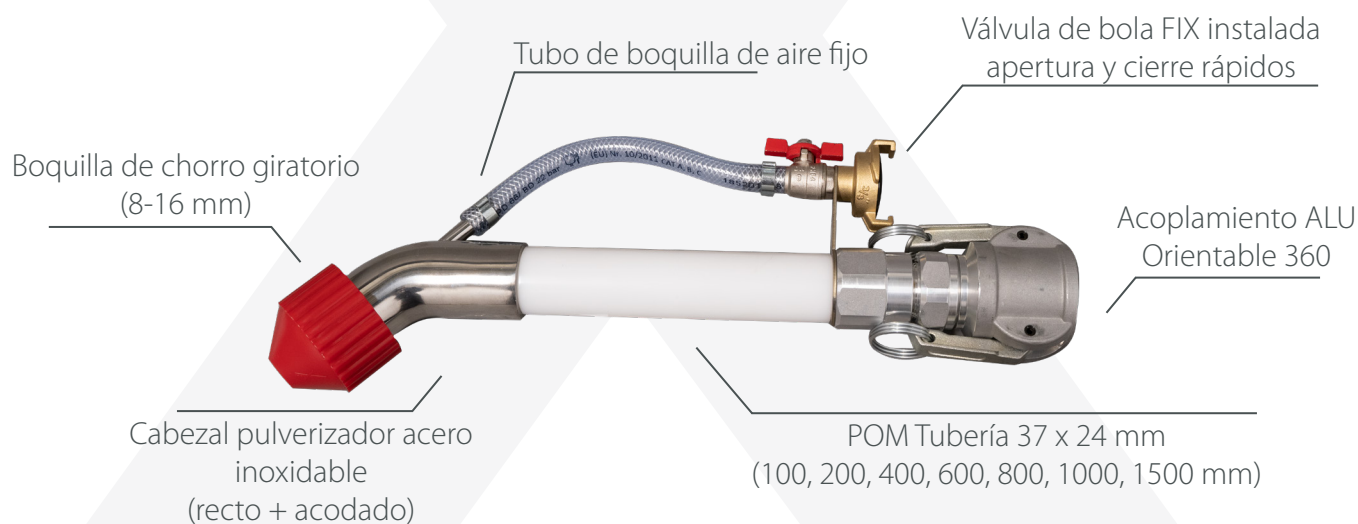

Ajuste perfecto y preciso del chorro de pulverización

7 acoplamientos diferentes posibles

Grifo de aire fijo

**3 años de garantía  
en el Rociador de acero inoxidable**

- Con acoplamiento ALU MT25 360°, boquilla pulverizadora TWIST de 12 mm y tubo de boquilla de aire.
- El grifo de aire fijo reacciona con rapidez y precisión.
- Adecuado para todas las máquinas de enlucido hasta un tamaño de grano de 4 mm.
- El cabezal pulverizador de acero inoxidable se adapta perfectamente a la mano, independientemente de la posición.
- Transición sin escalonamientos al tubo de POM para un manejo ergonómico.
- Gracias al acoplamiento ALU giratorio 360°, el tubo descansa tranquilamente sobre el suelo.

modelo ilustrado= S 200 mm manivela 45°, con ALU 360° giratorio, Boquilla pulverizadora TWIST 12 mm  
Peso: 1410 g, artículo: 4057-2032